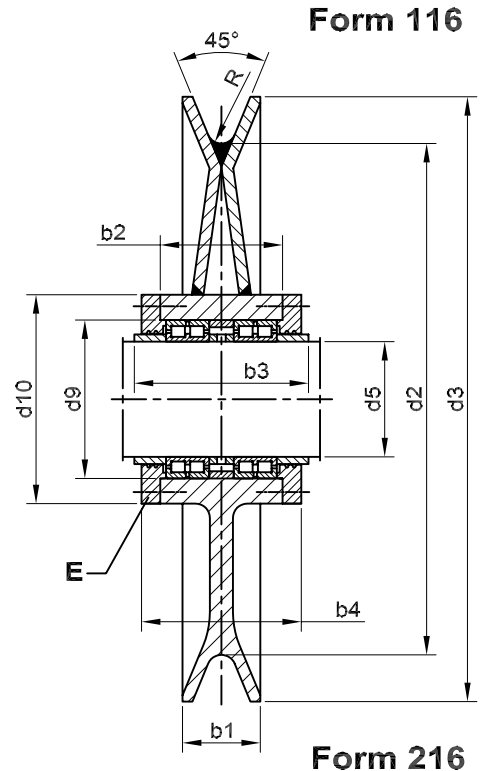

Seilrollen mit Rollenlagerung

und gedrehter Rille / Ausgleichrollen

Seilrollen Typ: 116 / 216

Blatt Nr.: 1 von 1

Bestellbezeichnung einer vollständigen Seilrolle Form 116, Ausführung E von d2 = 355 mm, d5 = 70 mm und R = 11 mm

Seilrolle 355 x 70 x 11
Best. Nr. 116.35.14 E

R	d2	d3	d5 ^{E9}	d6 _{h6}	d7 ^{M7}	d8	d9 ^{M7}	d10	b1	b2 _{-0,2}	b3 _{-0,2}	b4	Rollenlager SL 01		Gew. ca. kg	Bestell-Nr.:		
													Ausf. A	Ausf. E				
10 11 12,5	315	380 385 385	70 80	80 100	110 140	145 180	100 110	135 145	60 64 70	75 95	110 130	97 117	4916 4920	4914 4916	20 22 29	116. 216.	31. 12 14 16	
11 12,5 14		355	425 425 435	70 80	80 100	110 140	145 180	100 110	135 145	64 70 74	75 95	110 130	97 117	4916 4920	4914 4916	24 26 34	116. 216.	35. 12 14 16
12,5 14 16			400	470 480 490	70 80 90	80 100 110	110 140 150	145 180 190	100 110 125	135 145 165	70 74 84	75 95 95	110 130 140	97 117 121	4916 4920 4922	4914 4916 4918	31 40 42	116. 216.
14 16 18	450			530 540 550	80 90 100	100 110 120	140 150 165	180 190 220	110 125 140	145 165 180	74 84 96	95 95 105	130 140 150	117 121 133	4920 4922 4924	4916 4918 4920	45 49 60	116. 216.
16 18 20		500		590 600 610	80 90 100 110	100 110 120 130	140 150 165 180	180 190 220 230	110 125 140 150	145 165 180 190	84 96 106	95 95 105 115	130 140 150 160	117 121 133 143	4920 4922 4924 4926	4916 4918 4920 4922	57 60 71 76	116. 216.
18 20 22			560	660 670 680	90 100 110 120	110 120 130 140	150 165 180 190	190 220 230 240	125 140 150 165	165 180 190 220	96 106 116	95 105 115 115	140 150 160 160	121 133 143 146	4922 4924 4926 4928	4918 4920 4922 4924	74 85 90 93	116. 216.
20 22 25	630			740 750 765	100 110 120 130 140	120 130 140 150 160	165 180 190 240 200	220 230 240 240 250	140 150 165 180 190	180 190 220 230 240	106 116 128	105 115 115 95 95	150 160 160 160 160	133 143 146 127 127	4924 4926 4928 4830 4832	4920 4922 4924 - -	107 112 115 111 116	116. 216.