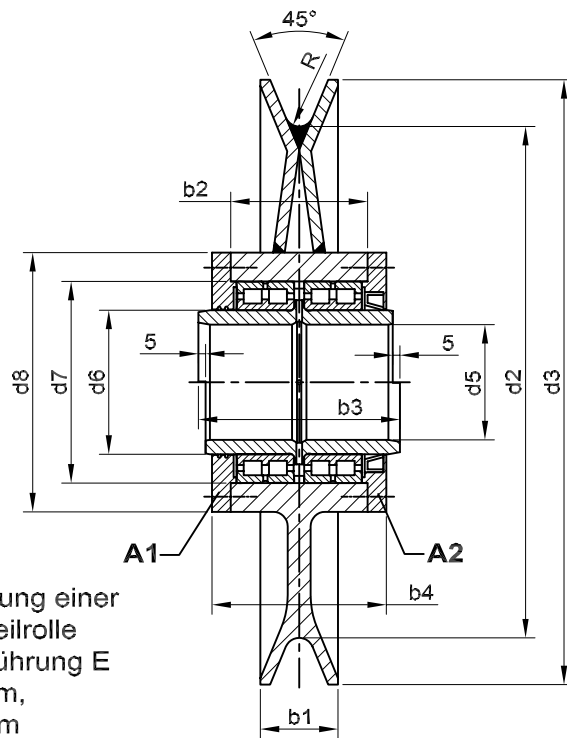

Seilrollen mit Rollenlagerung

und gedrehter Rille / Ausgleichrollen

Seilrollen Typ: 116 / 216

Blatt Nr.: 1 von 1

Bestellbezeichnung einer vollständigen Seilrolle Form 116, Ausführung E von d2 = 355 mm, d5 = 70 mm und R = 11 mm

Seilrolle 355 x 70 x 11
Best. Nr. 116.35.14 E

R	d2	d3	d5 ^{E9}	d6 _{h6}	d7 ^{M7}	d8	d9 ^{M7}	d10	b1	b2 _{-0,2}	b3 _{-0,2}	b4	Rollenlager SL 01		Gew. ca. kg	Bestell-Nr.:		
													Ausf. A	Ausf. E				
10 11 12,5	315	380 385 385	70 80	80 100	110 140	145 180	100 110	135 145	60 64 70	75 95	110 130	97 117	4916 4920	4914 4916	20 22 29	116. 216.	31. 12 14 16	
11 12,5 14		355	425 425 435	70 80	80 100	110 140	145 180	100 110	135 145	64 70 74	75 95	110 130	97 117	4916 4920	4914 4916	24 26 34	116. 216.	35. 12 14 16
12,5 14 16			400	470 480 490	70 80 90	80 100 110	110 140 150	145 180 190	100 110 125	135 145 165	70 74 84	75 95 95	110 130 140	97 117 121	4916 4920 4922	4914 4916 4918	31 40 42	116. 216.
14 16 18	450			530 540 550	80 90 100	100 110 120	140 150 165	180 190 220	110 125 140	145 165 180	74 84 96	95 95 105	130 140 150	117 121 133	4920 4922 4924	4916 4918 4920	45 49 60	116. 216.
16 18 20		500		590 600 610	80 90 100 110	100 110 120 130	140 150 165 180	180 190 220 230	110 125 140 150	145 165 180 190	84 96 106	95 95 105 115	130 140 150 160	117 121 133 143	4920 4922 4924 4926	4916 4918 4920 4922	57 60 71 76	116. 216.
18 20 22			560	660 670 680	90 100 110 120	110 120 130 140	150 165 180 190	190 220 230 240	125 140 150 165	165 180 190 220	96 106 116	95 105 115 115	140 150 160 160	121 133 143 146	4922 4924 4926 4928	4918 4920 4922 4924	74 85 90 93	116. 216.
20 22 25	630			740 750 765	100 110 120 130 140	120 130 140 150 160	165 180 190 240 200	220 230 240 240 250	140 150 165 180 190	180 190 220 230 240	106 116 128	105 115 115 95 95	150 160 160 160 160	133 143 146 127 127	4924 4926 4928 4830 4832	4920 4922 4924 - -	107 112 115 111 116	116. 216.